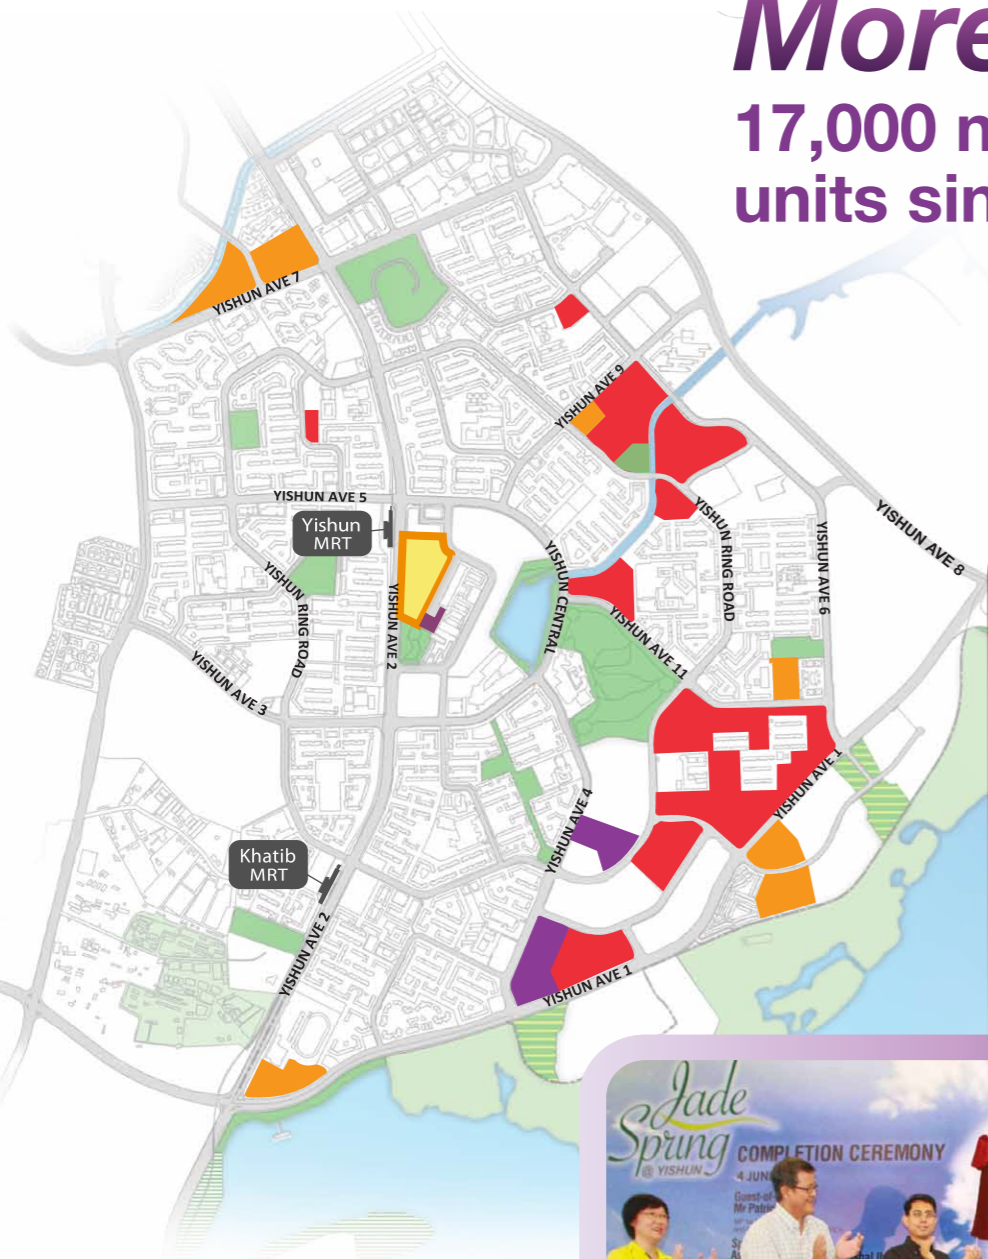

Offering

More Housing Choices

17,000 new public and private residential units since Dec 2007

Public Housing

2,500	units completed
7,500	units to be completed by 2015
688	units launched in Jan 2013
1,640	units to be launched in Jul 2013

Private Housing

7	sites awarded
1	site launched in Jun 2013

Completion Ceremony at Jade Spring @ Yishun

提供更多的住屋选择
自2007年以来推出了17,000个新的组屋和私人住宅单位

公共组屋

- 完成了2,500个单位
- 预计在2015年之前完成7,500个单位
- 2013年1月推出了688个单位
- 2013年7月将推出1640个单位

私人住宅

- 7个发展地段已完成招标
- 一个地段已于2013年6月推出

Menawarkan pilihan perumahan yang lebih banyak

17,000 unit perumahan awam dan privet yang baru sejak Disember 2007

Perumahan Awam

- 2,500 unit telah siap
- 7,500 unit akan siap selewat-lewatnya pada 2015
- 688 unit dilancarkan pada Januari 2013
- 1,640 unit akan dilancarkan pada Julai 2013